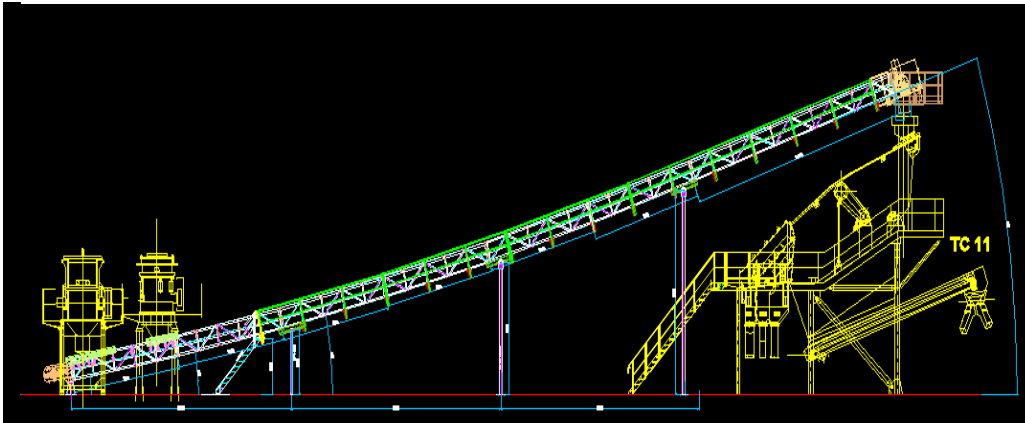

# CINTAS TRANSPORTADORAS

STAKER 25m. ARGELIA

DIFERENTES CINTAS. ARGELIA

CABEZA ,COLA Y TENSOR CINTA 125 m. MINA ORO. BURKINA FASO