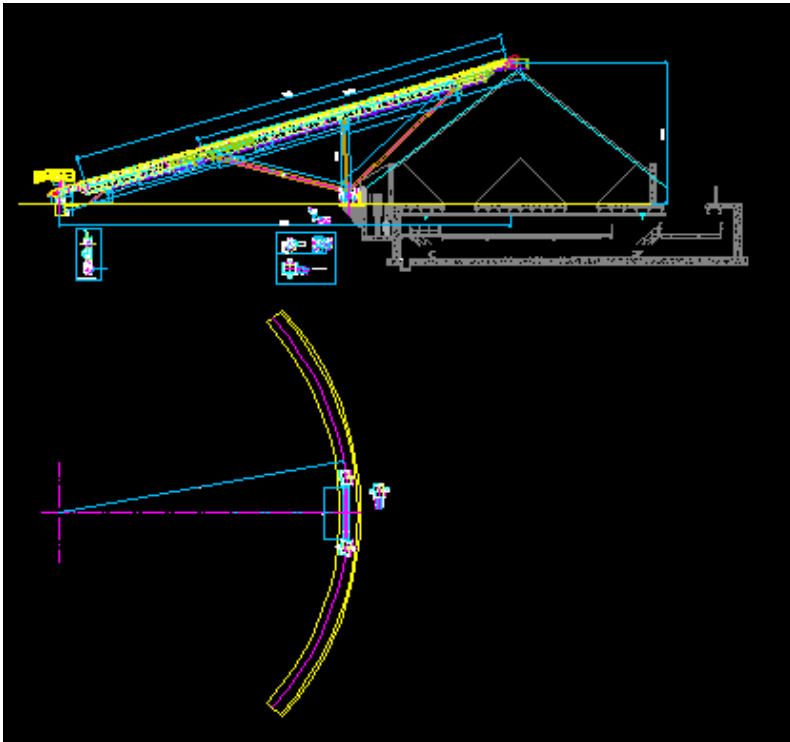

# CINTAS TRANSPORTADORAS

STAKER 25m. ARGELIA

DIFERENTES CINTAS. ARGELIA

CABEZA ,COLA Y TENSOR CINTA 125 m. MINA ORO. BURKINA FASO